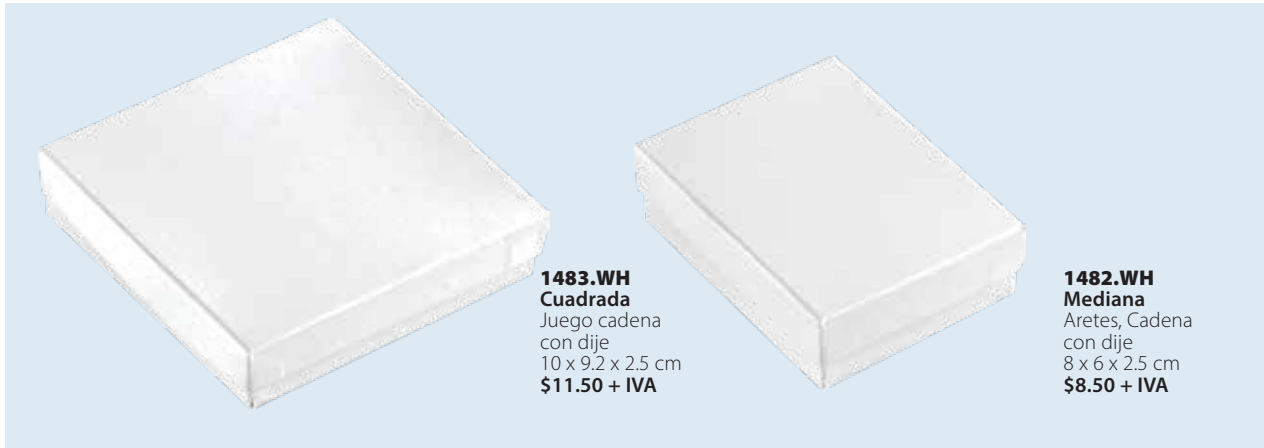

1483.WH Cuadrada
Juego cadena con dije
10 x 9.2 x 2.5 cm
$11.50 + IVA

1482.WH Mediana
Aretes, Cadena con dije
8 x 6 x 2.5 cm
$8.50 + IVA