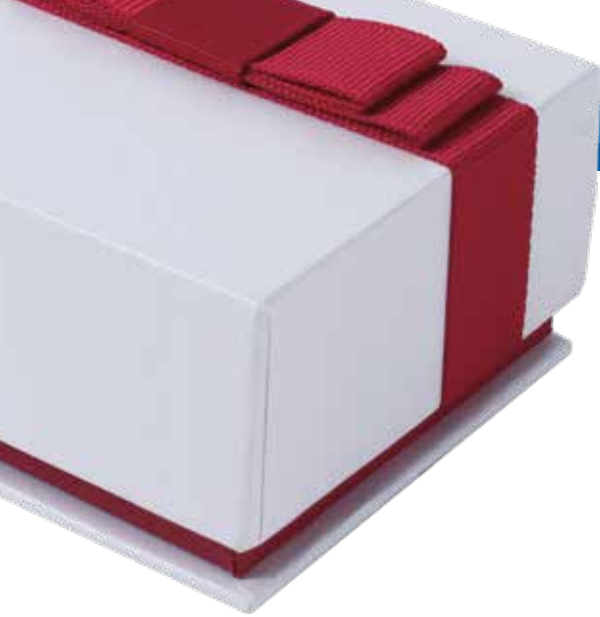

CAJA FLORENCIA

CAJAS