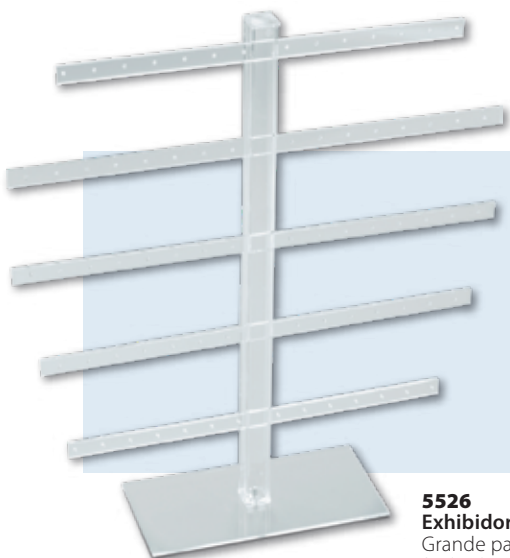

5547
Cajonera multiusos
29 x 34.5 x 22 cm
\$1,823.00 + IVA

5543
Charola 12 divisiones
con tapa
29 x 22 x 4 cm
\$341.00 + IVA

5526
Exhibidor
Grande para aretes
34.9 x 9.5 x 37 cm
\$215.00 + IVA

5556
Cuello Italia
13 x 11 x 29.5 cm
\$83.00 + IVA