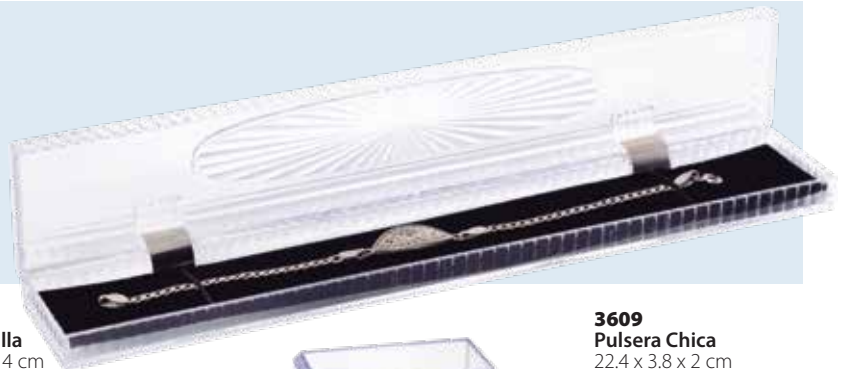

4015
Collar
18.8 x 18.8 x 4.1 cm
\$140.00 + IVA

4014
Gargantilla
15.6 x 14 x 4.3 cm
\$105.00 + IVA

Medidas: Largo x Ancho x Alto en cm

*Compra mínima requerida. Aplican restricciones.

ACCESORIOS NO INCLUIDOS.

3600
Anillo chico
4 x 4 x 4 cm
\$9.00 + IVA

3602
Anillo Cuadrado
4.8 x 4.8 x 4.7 cm
\$15.00 + IVA

3601
Anillo/Broqueles
4.5 x 4.5 x 4.5 cm
\$11.00 + IVA

3604
Anillo Diamante
4.8 x 4.8 x 4.8 cm
\$13.00 + IVA

3608
Cadena con dije
7 x 5.4 x 2.7 cm
\$13.00 + IVA

3607
Aretes
7 x 5.4 x 2.7 cm
\$13.00 + IVA

3611
Gargantilla
16 x 8.2 x 4 cm
\$29.00 + IVA

3609
Pulsera Chica
22.4 x 3.8 x 2 cm
\$16.50 + IVA

3605
Argollas
6.5 x 4.6 x 5 cm
\$20.00 + IVA