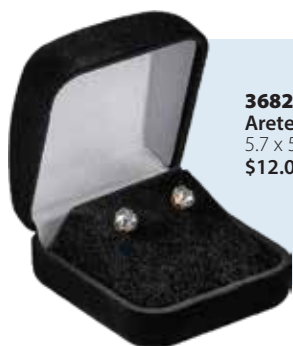

ESTUCHE FLOCK

ESTUCHES

3682
Aretes
5.7 x 5 x 3.2 cm
$12.00 + IVA