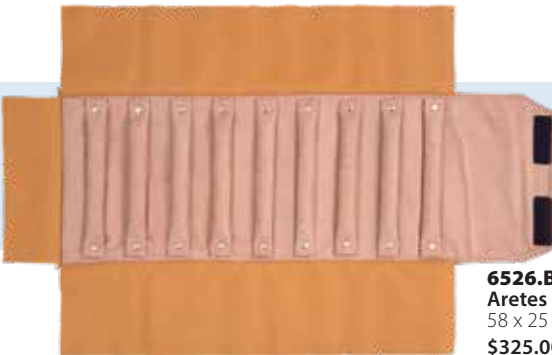

6524.BG/BG
Mixta Grande
46 x 30 cm
\$380.00 + IVA

6521.BG/BG
Cadenas
52 x 32 cm
\$340.00 + IVA

6525.BG/BG
Pulseras
53 x 25 cm
\$310.00 + IVA

6527.BG/BG
Dijes
45 x 30 cm
\$330.00 + IVA

6526.BG/BG
Aretes
58 x 25 cm
\$325.00 + IVA