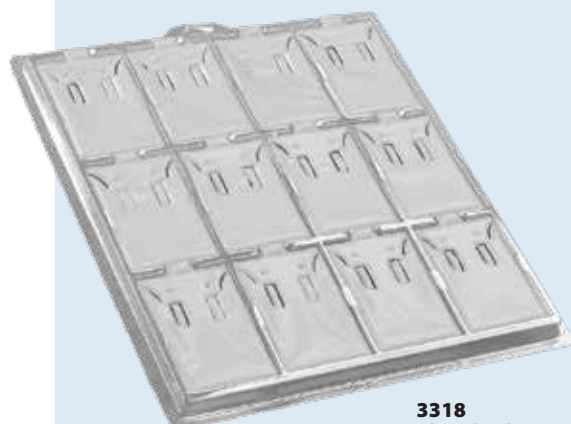

3318
Charola Blanca
para 12 almohadillas*
grandes
26.5 x 23 x 2.2 cm
$38.00 + IVA
*No incluye almohadillas.