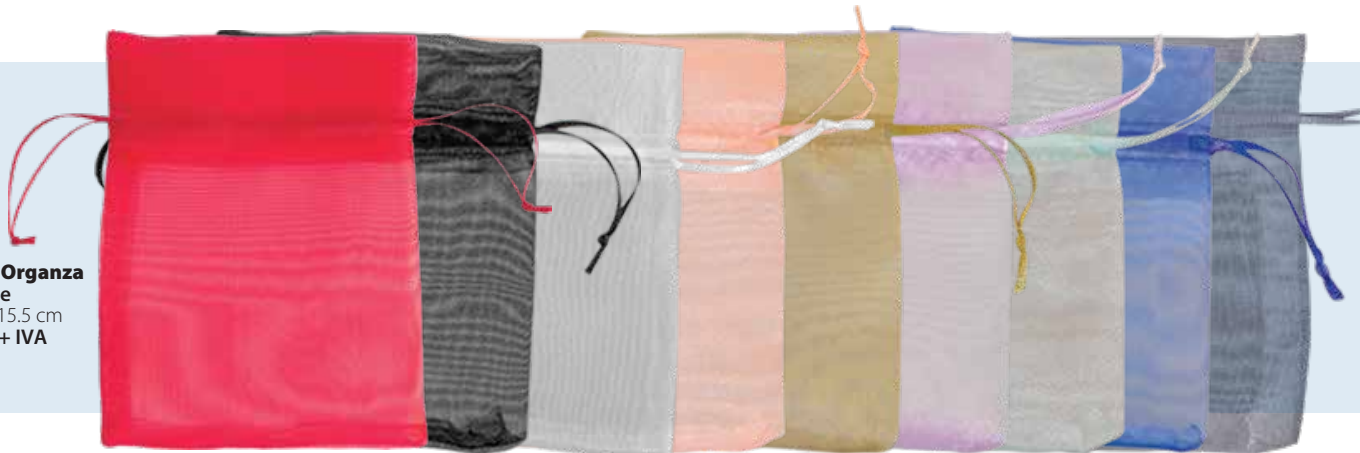

2480.RD Mediana Roja	2480.BK Mediana Negro	2480.WH Mediana Blanco	2480.SM Mediana Salmón	2480.BR Mediana Café	2480.VT Mediana Lila	2480.AQ Mediana Aqua	2480.BL Mediana Azul Rey	2480.GY Mediana Gris

Bolsa Organza Grande
11,8 x 15,5 cm
$6.00 + IVA