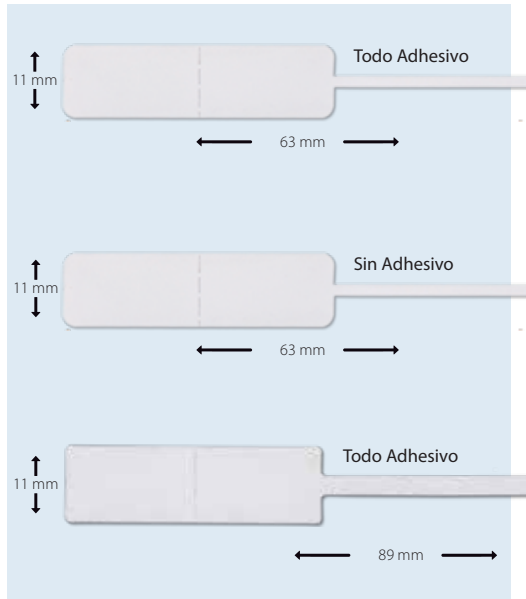

4721
Etiqueta plástica
Blanca todo adhesivo
Rollo con 4000 etiquetas
63 x 11 mm
$425.00 + IVA

4720
Etiqueta plástica
Blanca sin adhesivo
Rollo con 4,000 etiquetas
63 x 11 mm
$650.00 + IVA

4724
Etiqueta Plástica
Todo adhesivo rollo
con 4000 etiquetas
89 x 11 mm
$485.00 + IVA

ETIQUETA DE PAPEL