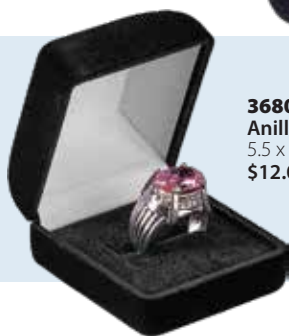

3682
Aretes
5.7 x 5 x 3.2 cm
$12.00 + IVA

3680
Anillo
5.5 x 4.8 x 4 cm
$12.00 + IVA

IMPRESIÓN
DE LOGOTIPO
NO DISPONIBLE