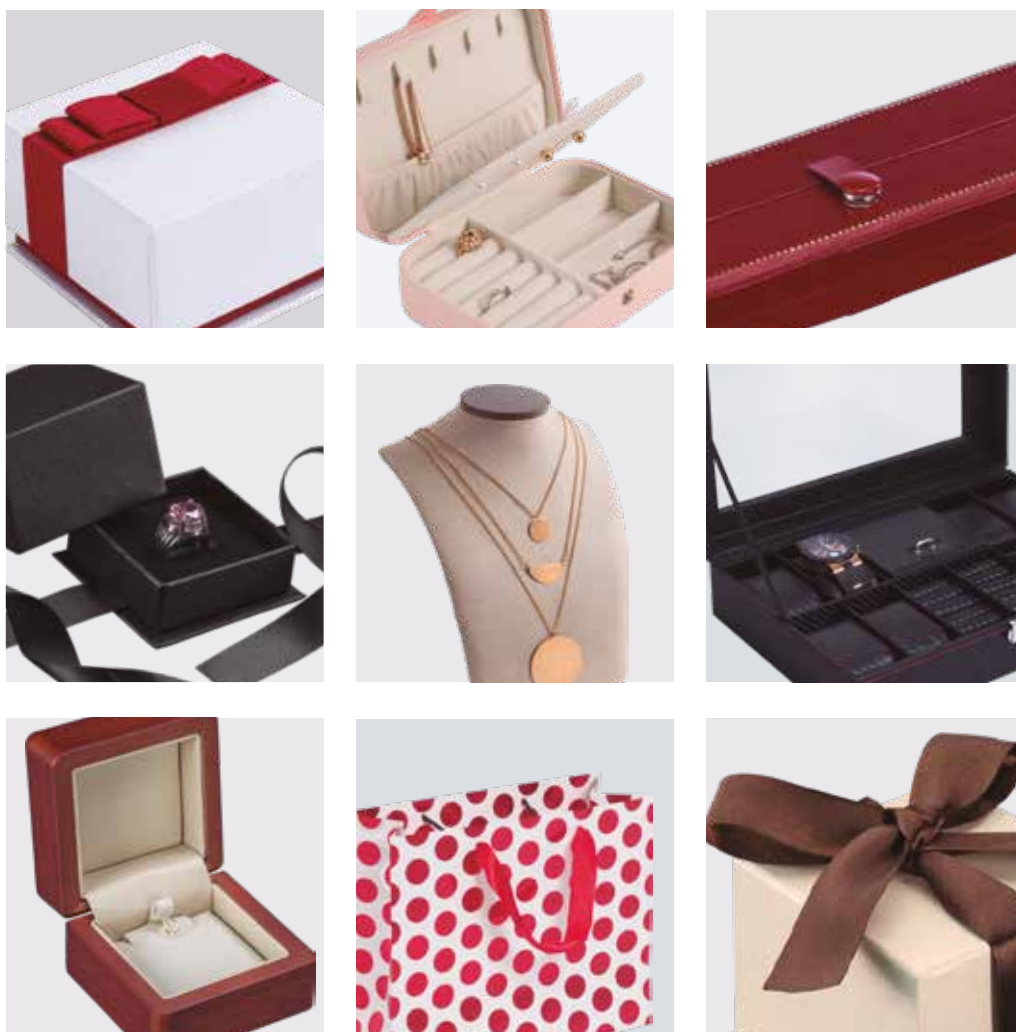

joyapak®

CALIDAD EN ESTUCHES Y EXHIBIDORES

CATÁLOGO **2019 - 2020**

www.joyapak.com

ÍNDICE

NOVEDADES

02 - 15

Estuche Mónaco	02
Caja Florencia	03
Caja de cartón Lino	04-05
Caja Venecia	06
Estuche Toscana	06
Caja Leopardo	07
Caja Polka Dots	07
Caja Monet	07
Figuras Flock	08
Caja Sombrero	08
Estuche Mágico	08
Tarjetas para Exhibir Joyería	09
Bolsas	10-11
Exhibidor Glamour	12
Exhibidor Candy	12
Exhibidor Imitación Piel Negro	13
Exhibidor Gray Luxury	13
Alhajero	14
Charolas	14
Mantas	14
Estuches para Reloj	15