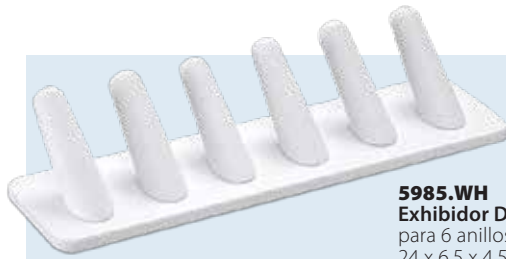

5985.WH
Exhibidor Dedo
para 6 anillos
24 x 6.5 x 4.5 cm
$220.00 + IVA