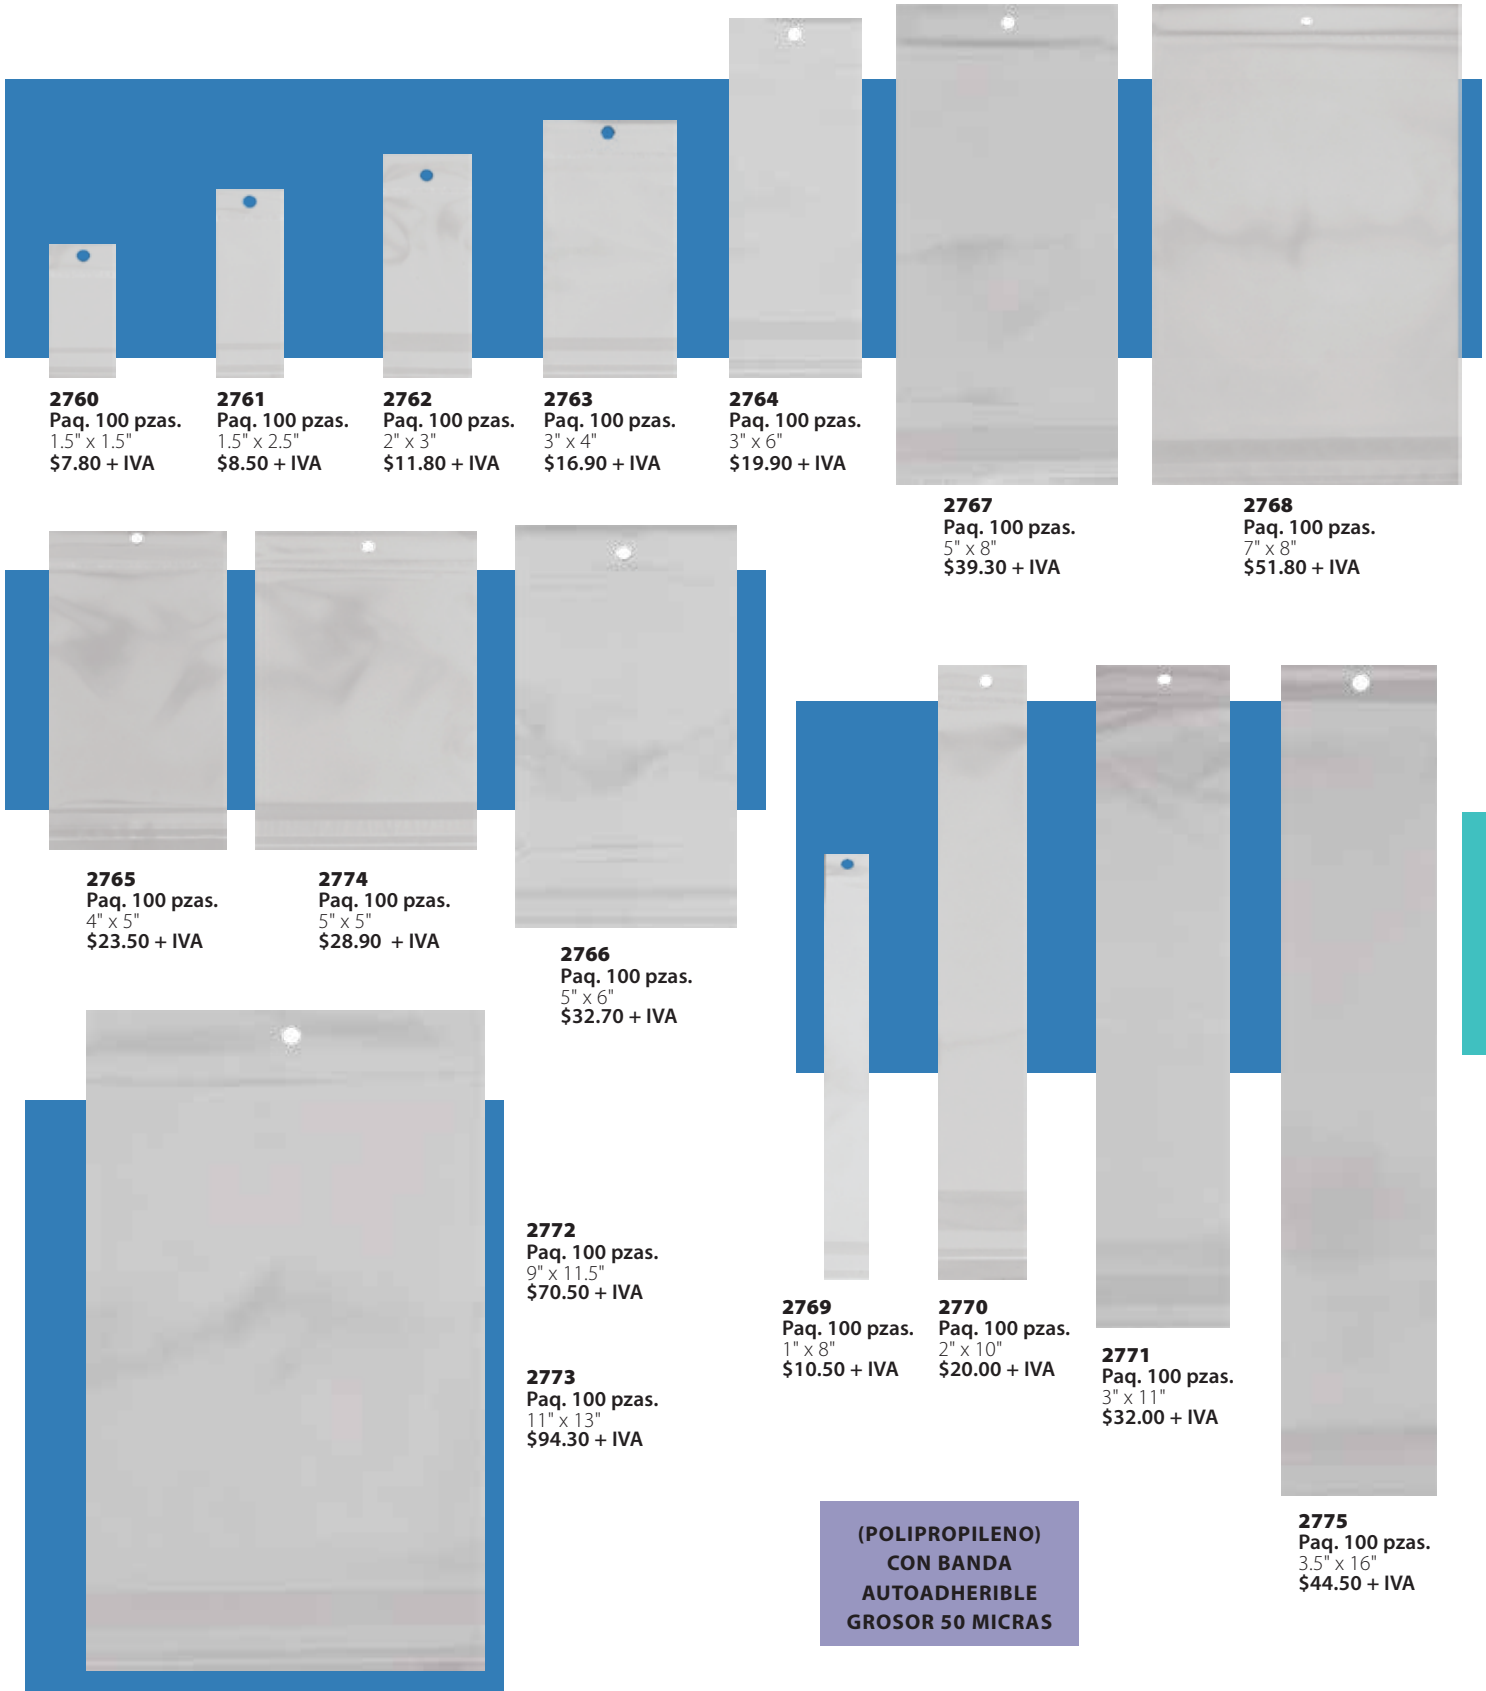

BOLSA DE POLIPROPILENO CON BANDA AUTOADHERIBLE PARA COLGAR

2760
Paq. 100 pzas.
1.5" x 1.5"
$7.80 + IVA

2761
Paq. 100 pzas.
1.5" x 2.5"
$8.50 + IVA

2762
Paq. 100 pzas.
2" x 3"
$11.80 + IVA

2763
Paq. 100 pzas.
3" x 4"
$16.90 + IVA

2764
Paq. 100 pzas.
3" x 6"
$19.90 + IVA

2767
Paq. 100 pzas.
5" x 8"
$39.30 + IVA

2768
Paq. 100 pzas.
7" x 8"
$51.80 + IVA

2765
Paq. 100 pzas.
4" x 5"
$23.50 + IVA

2774
Paq. 100 pzas.
5" x 5"
$28.90 + IVA

2766
Paq. 100 pzas.
5" x 6"
$32.70 + IVA

2772
Paq. 100 pzas.
9" x 11.5"
$70.50 + IVA

2773
Paq. 100 pzas.
11" x 13"
$94.30 + IVA

2769
Paq. 100 pzas.
1" x 8"
$10.50 + IVA

2770
Paq. 100 pzas.
2" x 10"
$20.00 + IVA

2771
Paq. 100 pzas.
3" x 11"
$32.00 + IVA

2775
Paq. 100 pzas.
3.5" x 16"
$44.50 + IVA

(POLIPROPILENO)
CON BANDA
AUTOADHERIBLE
GROSOR 50 MICRAS

BOLSAS