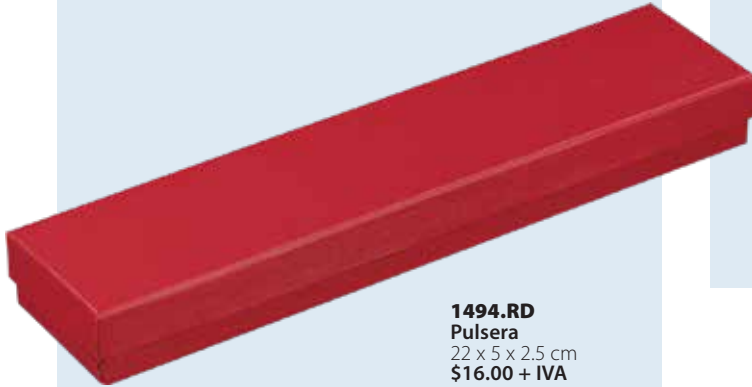

1492.RD
Mediana
Aretes/Cadena
con dije
8 x 6 x 2.5 cm
\$9.00 + IVA

1494.RD
Pulsera
22 x 5 x 2.5 cm
\$16.00 + IVA

1493.RD
Cuadrada
Juego/Cadena
con dije
10 x 9.2 x 2.5 cm
\$12.00 + IVA

IMPRESIÓN DE LOGOTIPO SIN COSTO*