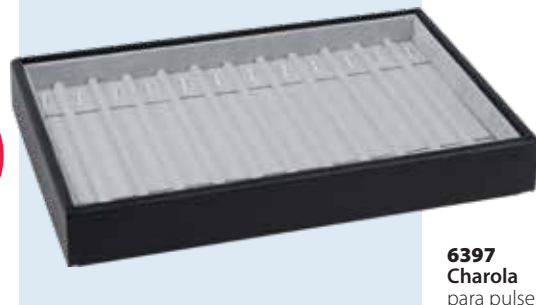

6397
Charola
para pulsera
31 x 22 x 3.5 cm
$360.00 + IVA