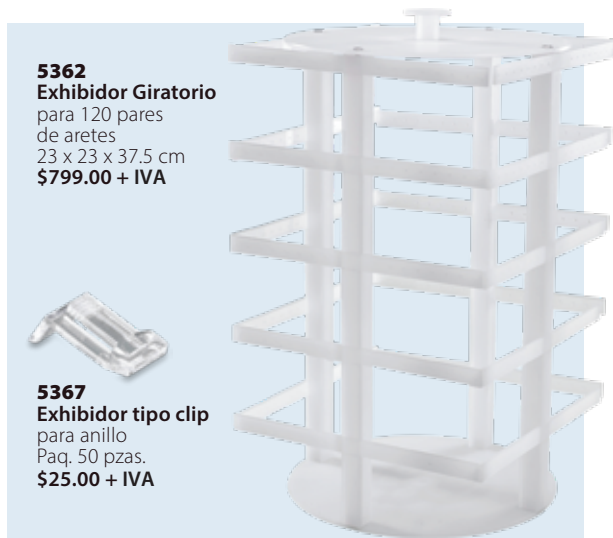

5362
Exhibidor Giratorio
para 120 pares
de aretes
23 x 23 x 37.5 cm
$799.00 + IVA