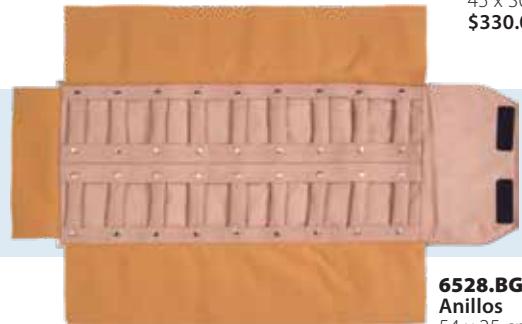

6524.BG/BG
Mixta Grande
46 x 30 cm
\$380.00 + IVA

6521.BG/BG
Cadenas
52 x 32 cm
\$340.00 + IVA

6525.BG/BG
Pulseras
53 x 25 cm
\$310.00 + IVA

6527.BG/BG
Dijes
45 x 30 cm
\$330.00 + IVA

6526.BG/BG
Aretes
58 x 25 cm
\$325.00 + IVA