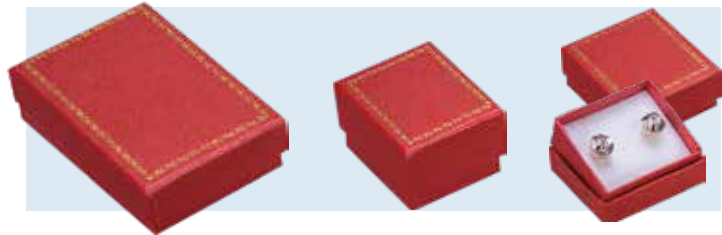

CAJA DE CARTÓN CARTE

CAJAS

2210.RD
Onza 40 mm
8.8 x 8.8 x 3.2 cm
$11.00 + IVA

2203.RD
Aretes/Cadena
7.7 x 5.3 x 2 cm
$10.50 + IVA

2201.RD
Anillo
5.3 x 4.4 x 3.2 cm
$9.00 + IVA

2202.RD
Arete chico
5 x 4.5 x 2.1 cm
$7.00 + IVA