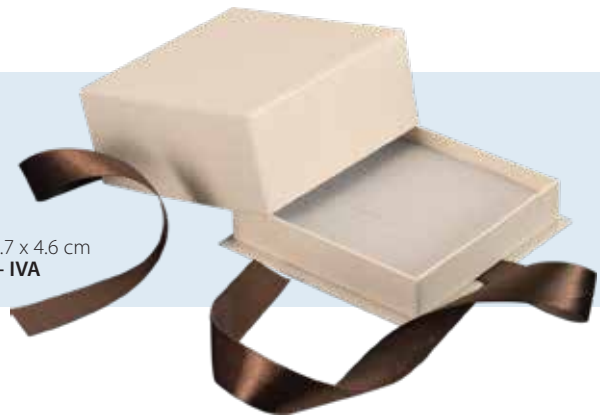

1646
Collar Grande
21.3 x 20.8 x 5.2 cm
$51.00 + IVA

1643
Juego
10.8 x 10.7 x 4.6 cm
$21.00 + IVA