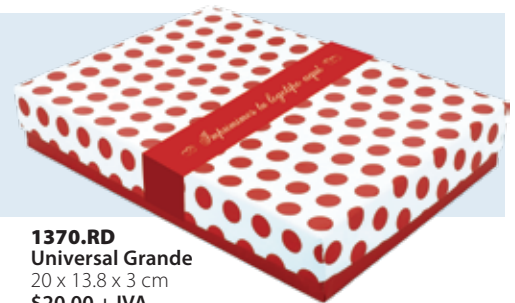

1370.RD
Universal Grande
20 x 13.8 x 3 cm
$20.00 + IVA

IMPRESIÓN DE LOGOTIPO SIN COSTO*

4 COLORES DISPONIBLES