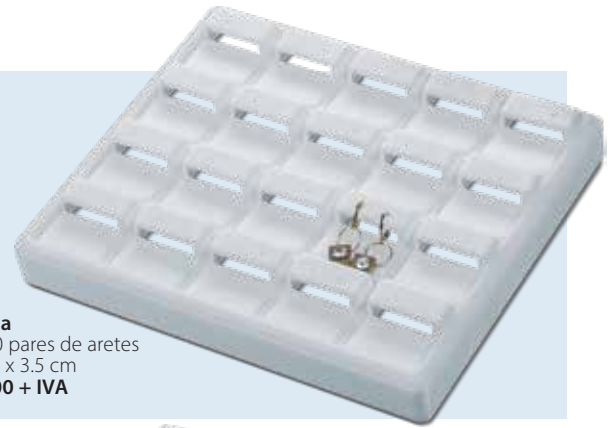

INSERTOS DELUX

EXHIBIDORES

4857
Inserto para 72 anillos
36 x 19,5 x 1,6 cm
\$85.00 + IVA

4859
Inserto para 12 pulseras
36 x 19,5 x 1,6 cm
\$105.00 + IVA

4858
Inserto para 12 cadenas
36 x 19,5 x 1,6 cm
\$105.00 + IVA

4856
Inserto para 81 Pares
de broqueles
36 x 19,5 x 1,6 cm
\$85.00 + IVA

4831
Charola de plástico
apilable Negra
sin Inserto
38 x 21 x 2,7 cm
\$41.00 + IVA

CHAROLA ULTRA LIGERA

6011
Charola
para 20 pares de aretes
21 x 18 x 3.5 cm
\$200.00 + IVA