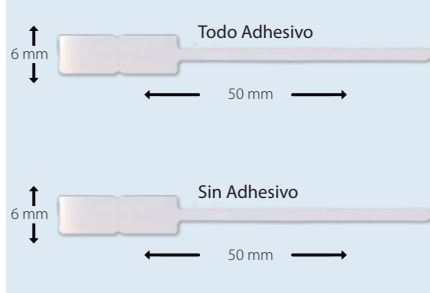

ETIQUETAS A TAMAÑO REAL

4726
Etiqueta plástica
Todo adhesivo rollo
con 5000 etiquetas
50 x 6 mm
$530.00 + IVA

4725
Etiqueta plástica
Sin adhesivo rollo
con 5000 etiquetas
50 x 6 mm
$670.00 + IVA