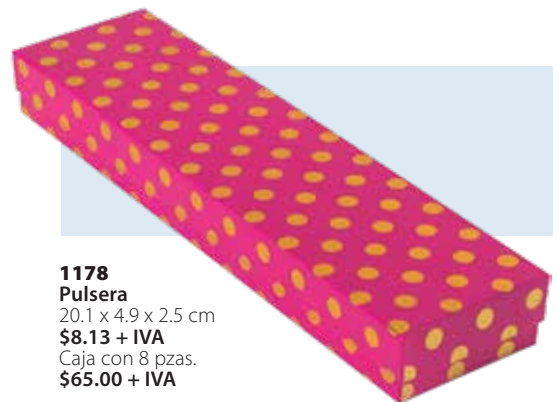

1178
Pulsera
20.1 x 4.9 x 2.5 cm
$8.13 + IVA
Caja con 8 pzas.
$65.00 + IVA

**IMPRESIÓN
DE LOGOTIPO
NO DISPONIBLE**