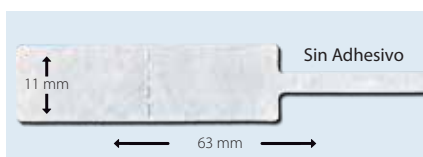

4750
Ribbon de resina
para etiqueta plástica
Modelos: 4720, 4721,
4722, 4723, 4725 y 4726
64 mm y 74 metros
$200.00 + IVA

4730
Etiqueta cola de rata Tyvek
Blanca
Paquete con 2,000 etiquetas 63 x 11 mm
$630.00 + IVA