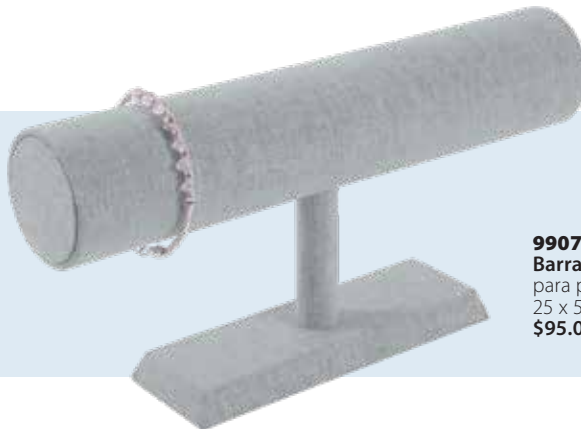

9901.GY
Rampa
para pulsera
4 x 21.5 x 3.5 cm
\$98.00 + IVA

9907.GY
Barra
para pulseras
25 x 5.2 x 12.3 cm
\$95.00 + IVA

PRODUCTO
NUEVO

9932.GY
Cuello alto curvo
20 x 12 x 35 cm
\$250.00 + IVA

9931.GY
Cuello
para collar, aretes
y anillo
18 x 17 x 23.5 cm
\$223.00 + IVA