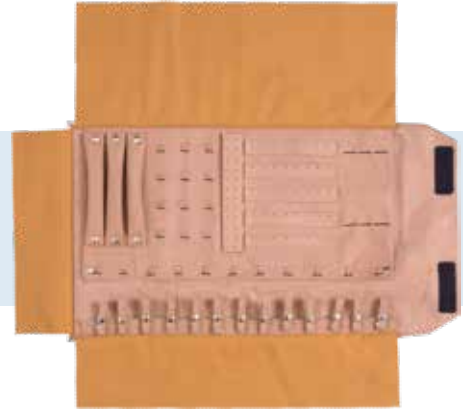

EXHIBIDORES

MANTA PARA JOYERÍA CAMEL

PRODUCTO
NUEVO

MANTA CERRADA

6520.BG/BG
Aro rígido
27 x 6 cm
\$170.00 + IVA

EXHIBIDORES

6522.BG/BG
Mixta chica
25 x 19 cm
\$285.00 + IVA

6523.BG/BG
Mixta mediana
32 x 29 cm
\$325.00 + IVA