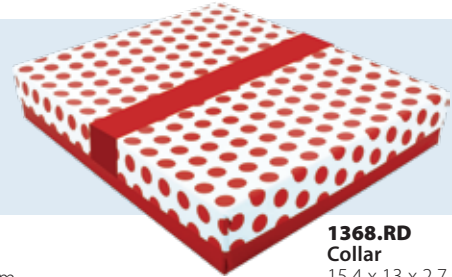

1367.RD
Juego Grande
13.5 x 9.8 x 2.3 cm
$12.00 + IVA

1368.RD
Collar
15.4 x 13 x 2.7 cm
$15.00 + IVA