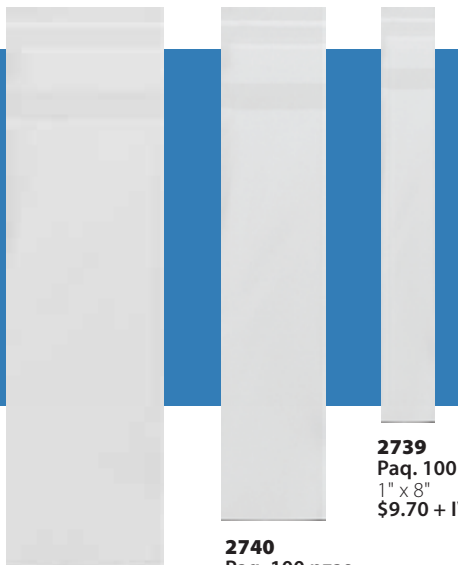

2741
Paq. 100 pzas.
3" x 11"
$28.00 + IVA

2740
Paq. 100 pzas.
2" x 10"
$18.00 + IVA

2739
Paq. 100 pzas.
1" x 8"
$9.70 + IVA

2745
Paq. 100 pzas.
3.5" x 16"
$41.60 + IVA