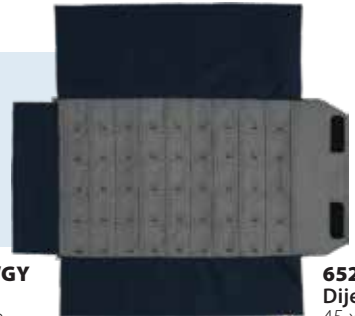

6527.BK/GY
Dijes
45 x 30 cm
$330.00 + IVA