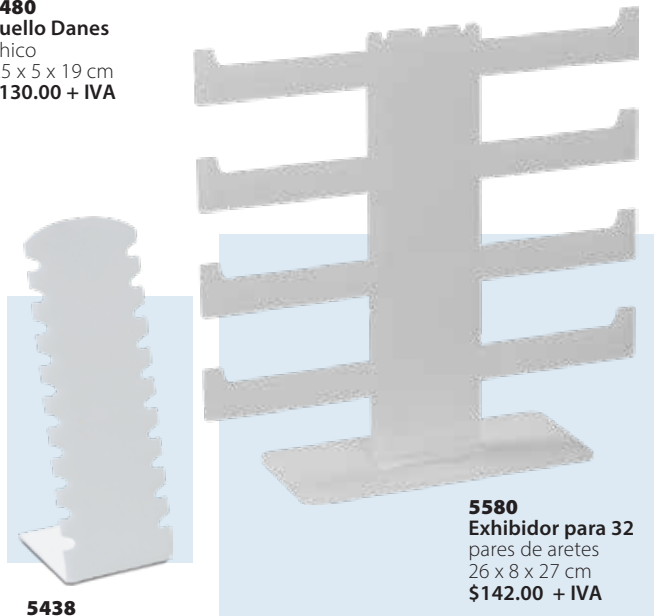

5438
Exhibidor
para 10 pulseras
10 x 10 x 29 cm
$70.00 + IVA

5580
Exhibidor para 32
pares de aretes
26 x 8 x 27 cm
$142.00 + IVA