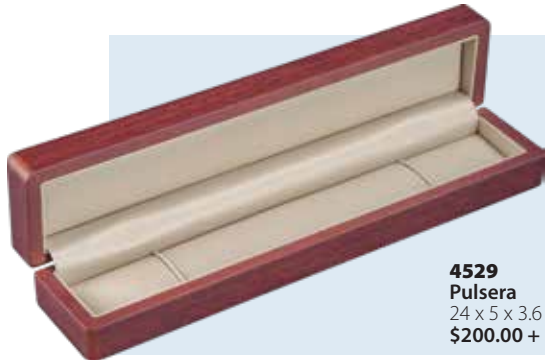

4529
Pulsera
24 x 5 x 3.6 cm
$200.00 + IVA