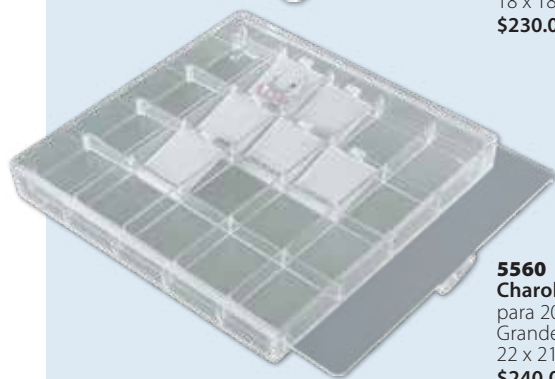

5560
Charola con tapa
para 20 almohadillas
Grandes
22 x 21 x 3 cm
$240.00 + IVA

EXHIBIDORES